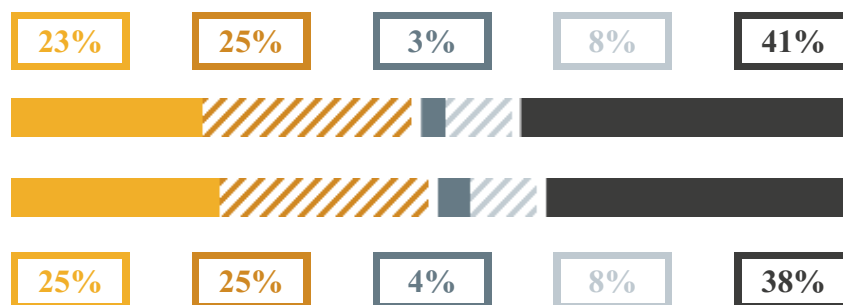

EINAUDI - GRIECO

IND. PROFESSIONALE - SETTORE SERVIZI

PIAZZA GOPPINGEN 4, (FOGGIA)

Numero medio di diplomati
per anno: 128

INDICE
DI OCCUPAZIONE
DEI DIPLOMATI

ATTESA PER IL 1°
CONTRATTO
SIGNIFICATIVO

DISTANZA
DA CASA DEL
LAVORO

COSA FANNO I DIPLOMATI?

- Occupati (HANNO LAVORATO PIÙ DI 6 MESI IN DUE ANNI)
- ▨ Sottoccupati (HANNO LAVORATO MENO DI 6 MESI IN DUE ANNI)
- Lavorano e studiano all'università
- ▨ Studiano all'università
- Disoccupati / NEET / Estero / Altra formazione

EINAUDI - GRIECO

MEDIA SCUOLE DELLO
STESSO TIPO NELLA
PROVINCIA

CONTRATTO DEI DIPLOMATI DOPO 2 ANNI

- Permanente - Tempo indeterminato
- Permanente - Apprendistato
- Temporaneo

COERENZA TRA DIPLOMA E LAVORO DOPO 2 ANNI

- Lavoro coerente col titolo di studio
- Professioni trasversali
- Lavoro non coerente col titolo di studio